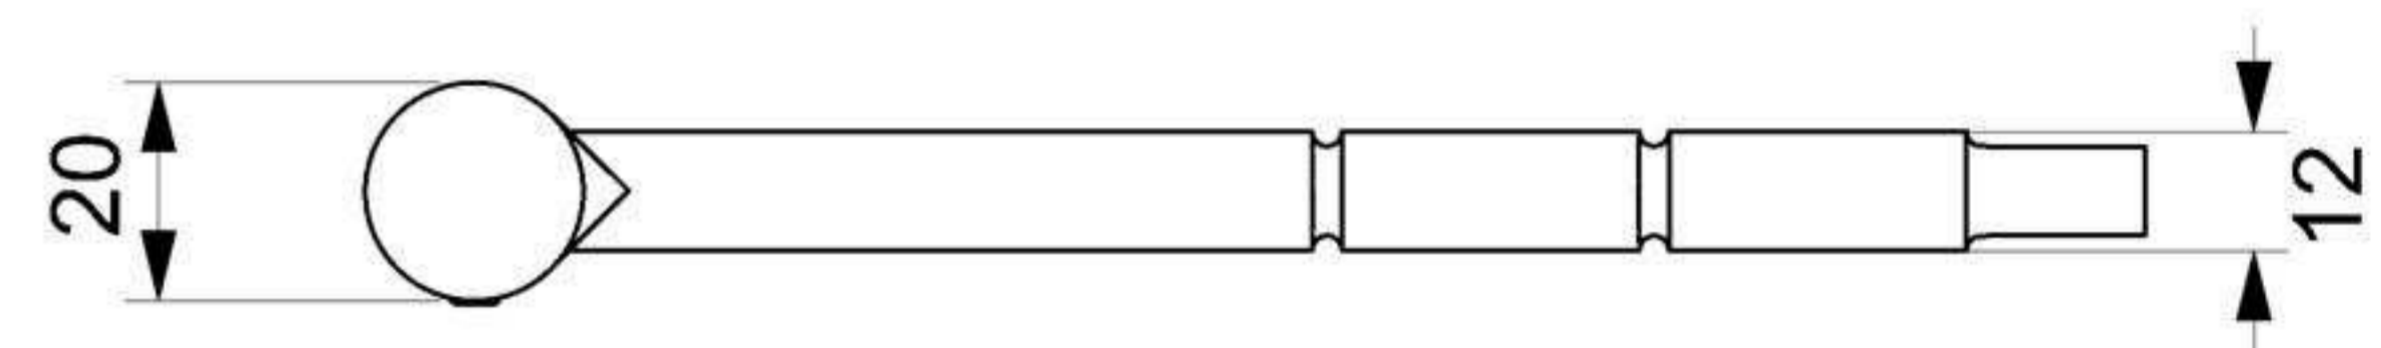

Art. 306-X00

Doppio cardine anuba lungo sfilabile a resina

Materiale: Acciaio inox 316L

Finitura: Levigatura naturale

Art. 509-X00

Catenaccio verticale Ø 12

Art. 518-X01

Piastra per battuta

Art. 221-X01

Bandella pesante con ginocchio

Art. 510-X01

Chiusura centrale a ribalta Ø 12