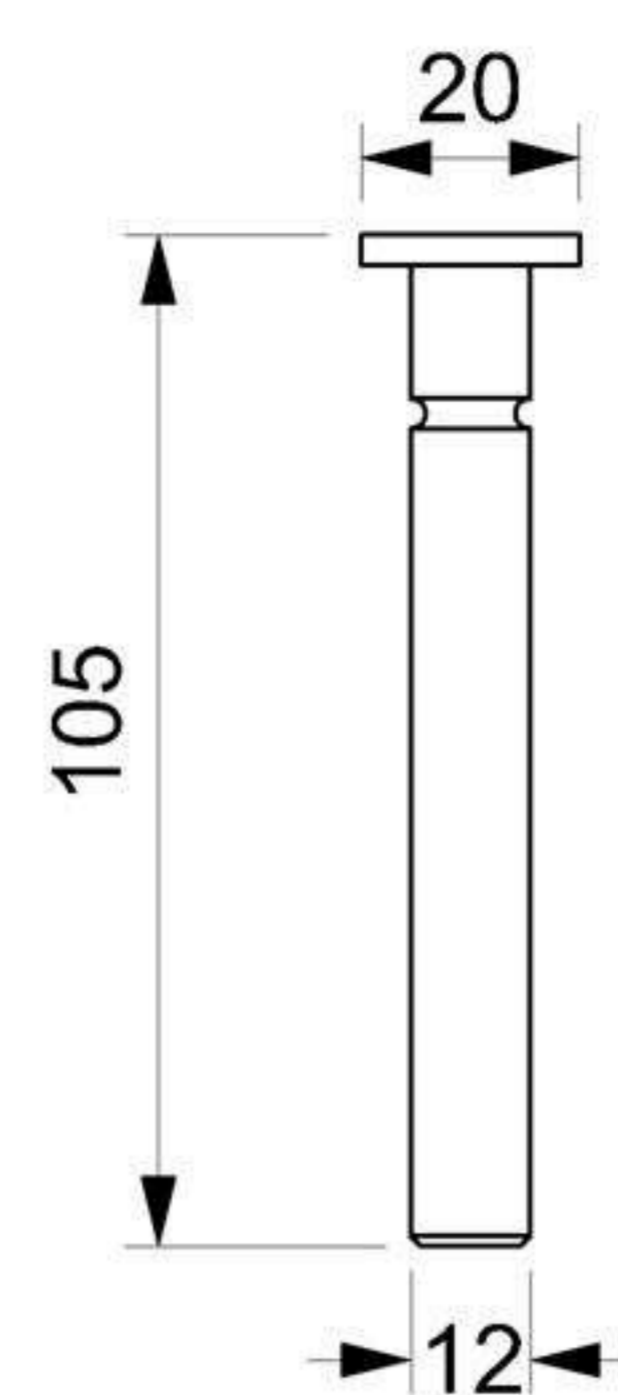

Art. 306-X00

Doppio cardine anuba lungo sfilabile a resina

Materiale: Acciaio inox 316L

Finitura: Levigatura naturale

Art. 509-X00

Catenaccio verticale Ø 12

Art. 518-X01

Piastra per battuta

Art. 221-X01

Bandella pesante con ginocchio

Art. 510-X01

Chiusura centrale a ribalta Ø 12