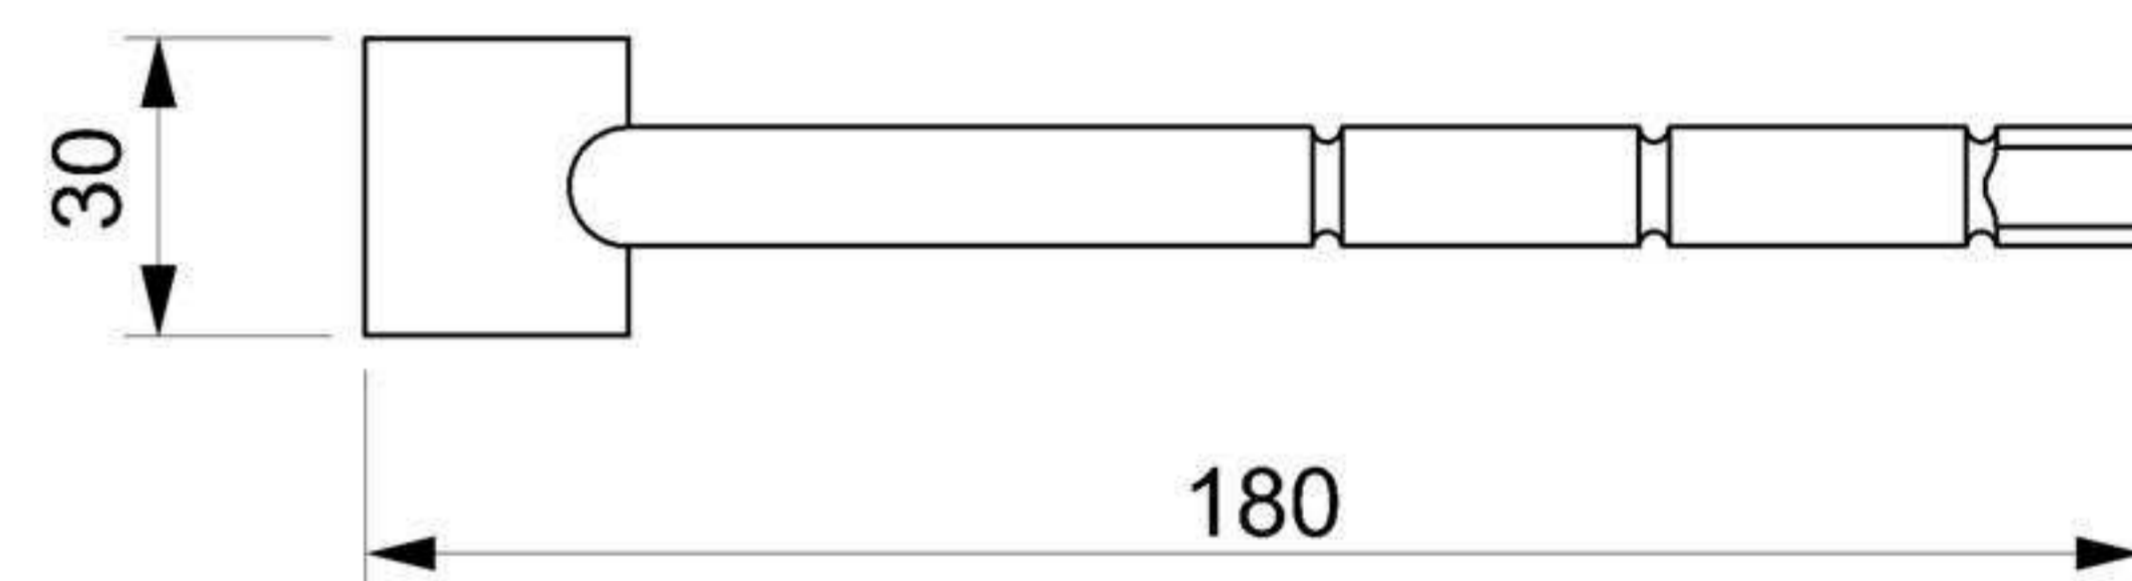

Art. 306-X00

Doppio cardine anuba lungo sfilabile a resina

Materiale: Acciaio inox 316L

Finitura: Levigatura naturale

Art. 509-X00

Catenaccio verticale Ø 12

Art. 518-X01

Piastra per battuta

Art. 221-X01

Bandella pesante con ginocchio

Art. 510-X01

Chiusura centrale a ribalta Ø 12